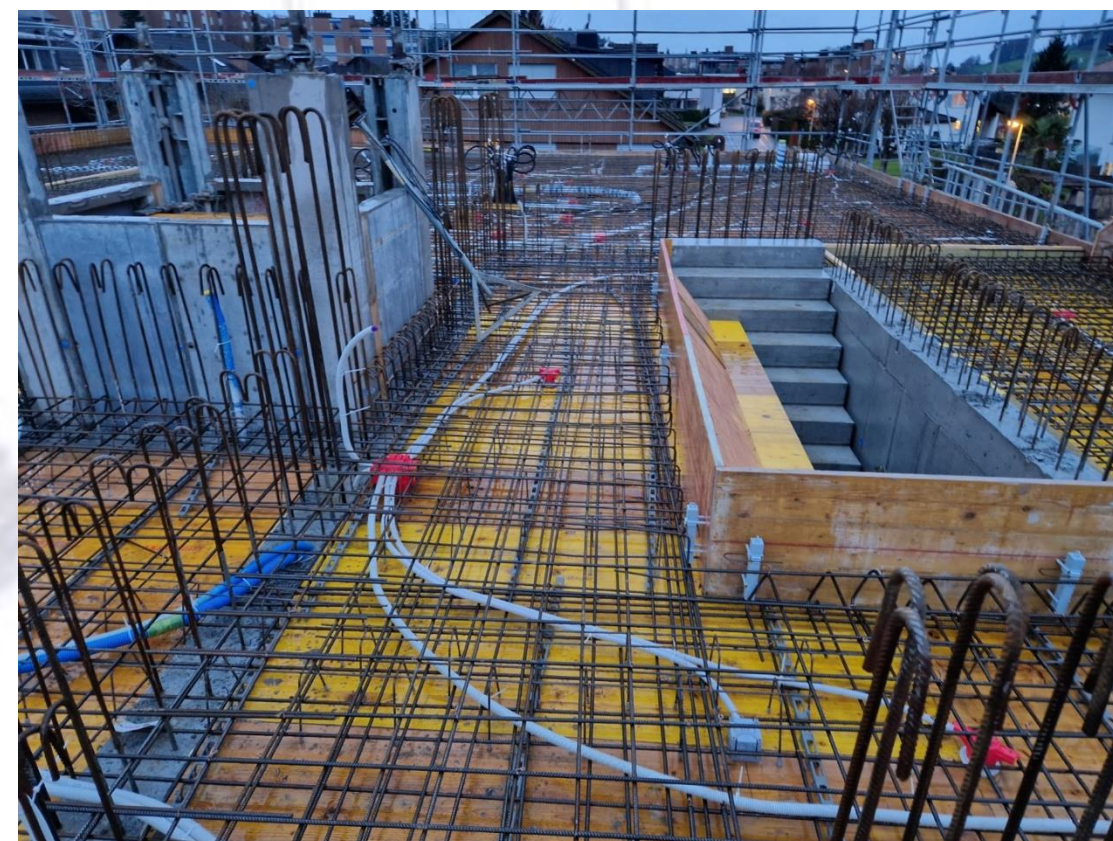

Neubau MFH Schlattrain, Oberuzwil

ICG ingenieure ag

Mein Wissen - Ihr Bau

Standort	Hohrainstrasse 25, 9242 Oberuzwil
Bauzeit	2022- 2023
Bauherrschaft	Schweizer Business Haus AG, Sandackerstrasse 32, Oberbüren
Architekt	Schweizer Baumanagement AG, Sandackerstrasse 32, Oberbüren
Beschrieb	Viergeschossiges Mehrfamilienhaus mit 4 Eigentumswohnungen sowie einer Tief- garage mit 11 Parkplätzen.
Leistung	Fachplanung der Phasen Vorprojekt, Bauprojekt und Realisierung im Bereich Hoch- und Tiefbau