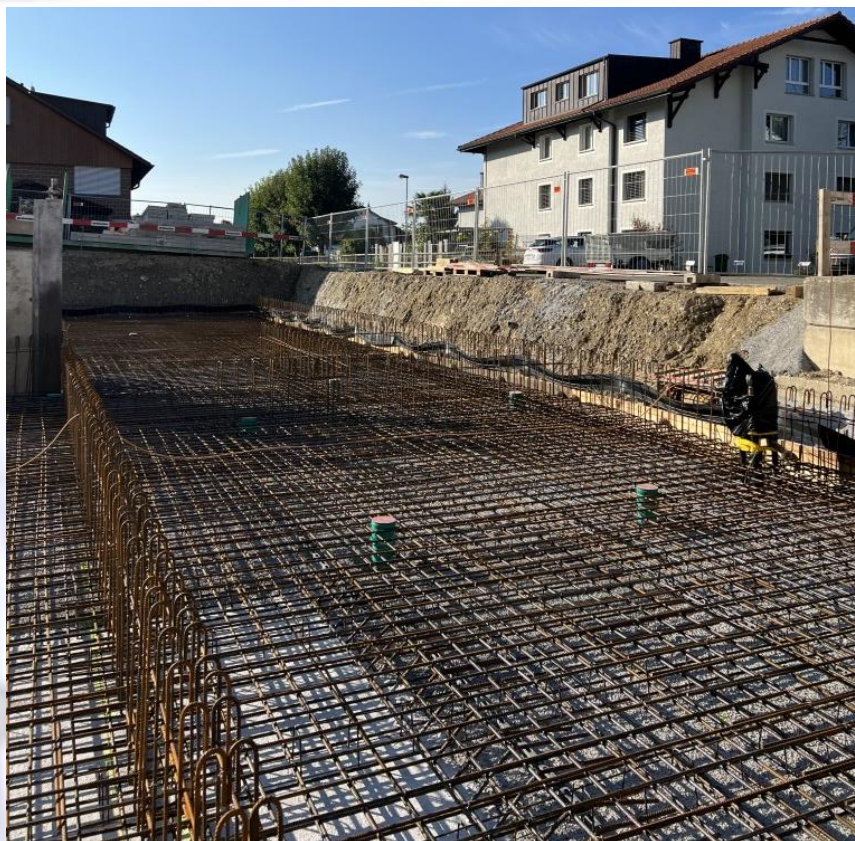

Neubau MFH Schlattrain, Oberuzwil

ICG ingenieure ag

Mein Wissen - Ihr Bau

Standort	Hohrainstrasse 25, 9242 Oberuzwil
Bauzeit	2022- 2023
Bauherrschaft	Schweizer Business Haus AG, Sandackerstrasse 32, Oberbüren
Architekt	Schweizer Baumanagement AG, Sandackerstrasse 32, Oberbüren
Beschrieb	Viergeschossiges Mehrfamilienhaus mit 4 Eigentumswohnungen sowie einer Tief- garage mit 11 Parkplätzen.
Leistung	Fachplanung der Phasen Vorprojekt, Bauprojekt und Realisierung im Bereich Hoch- und Tiefbau