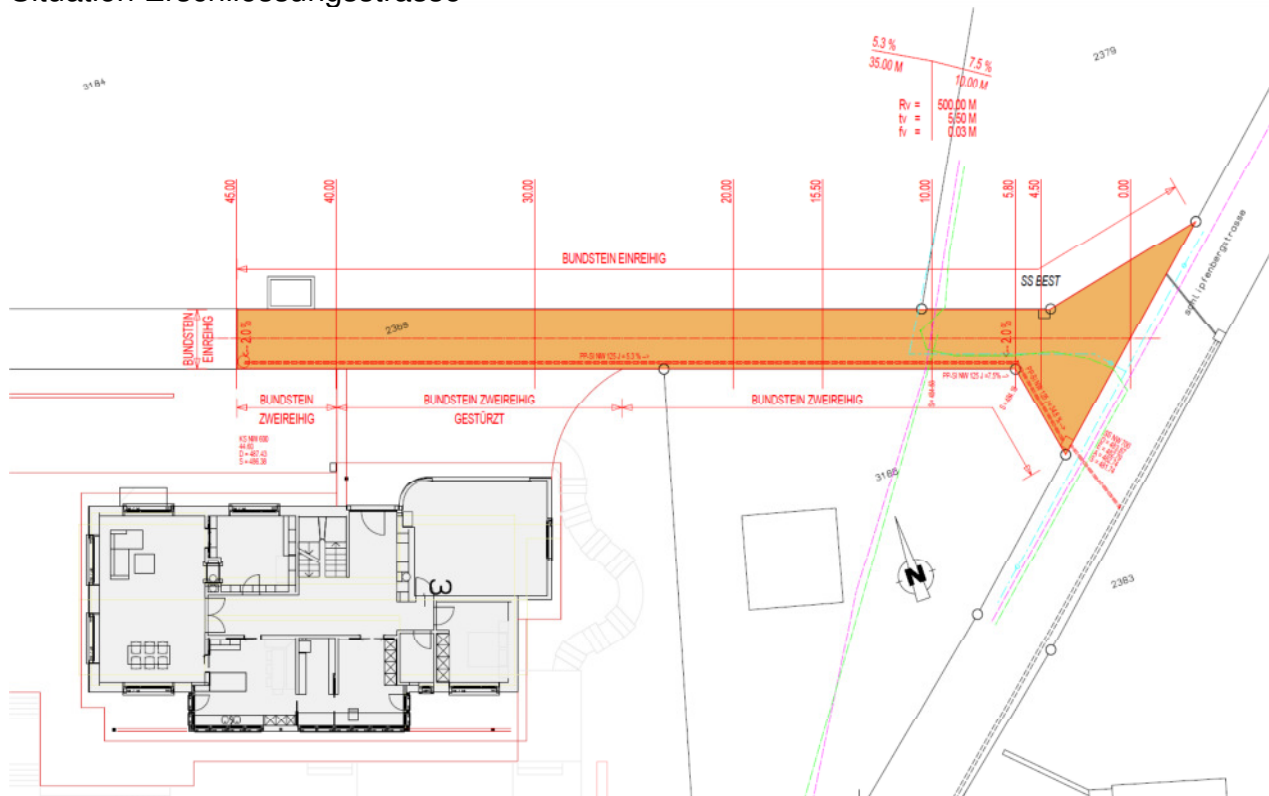

ICG Ingenieure ag

Neubau Privathaus, Rebenstrasse, 8570 Weinfelden

Situation Erschliessungsstrasse