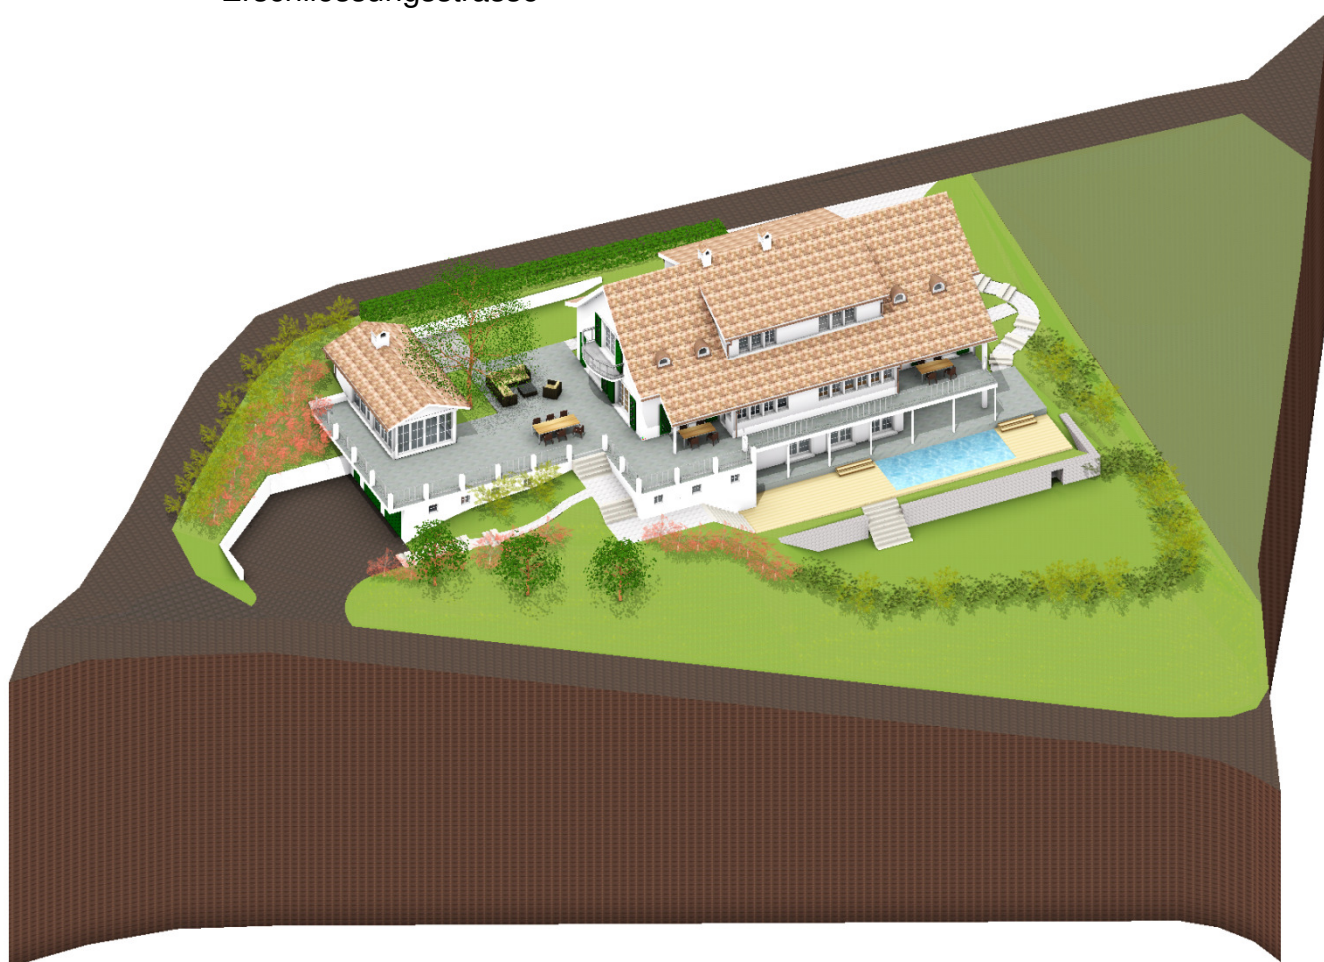

**Neubau Privathaus, Rebenstrasse, 8570 Weinfelden**

<b>Standort</b>	Rebenstrasse 2, 8570 Weinfelden
<b>Erstellungsjahr</b>	2011 - 2012
<b>Bauherrschaft</b>	Privat
<b>Architekt</b>	Lehmann Springer Architekten SIA, 8640 Rapperswil
<b>Beschrieb</b>	Neubau Privathaus mit Doppelgarage, Gartenhaus, Schwimmbad und Erschliessungsstrasse

## Neubau Privathaus, Rebenstrasse, 8570 Weinfelden

### Situation Erschliessungsstrasse