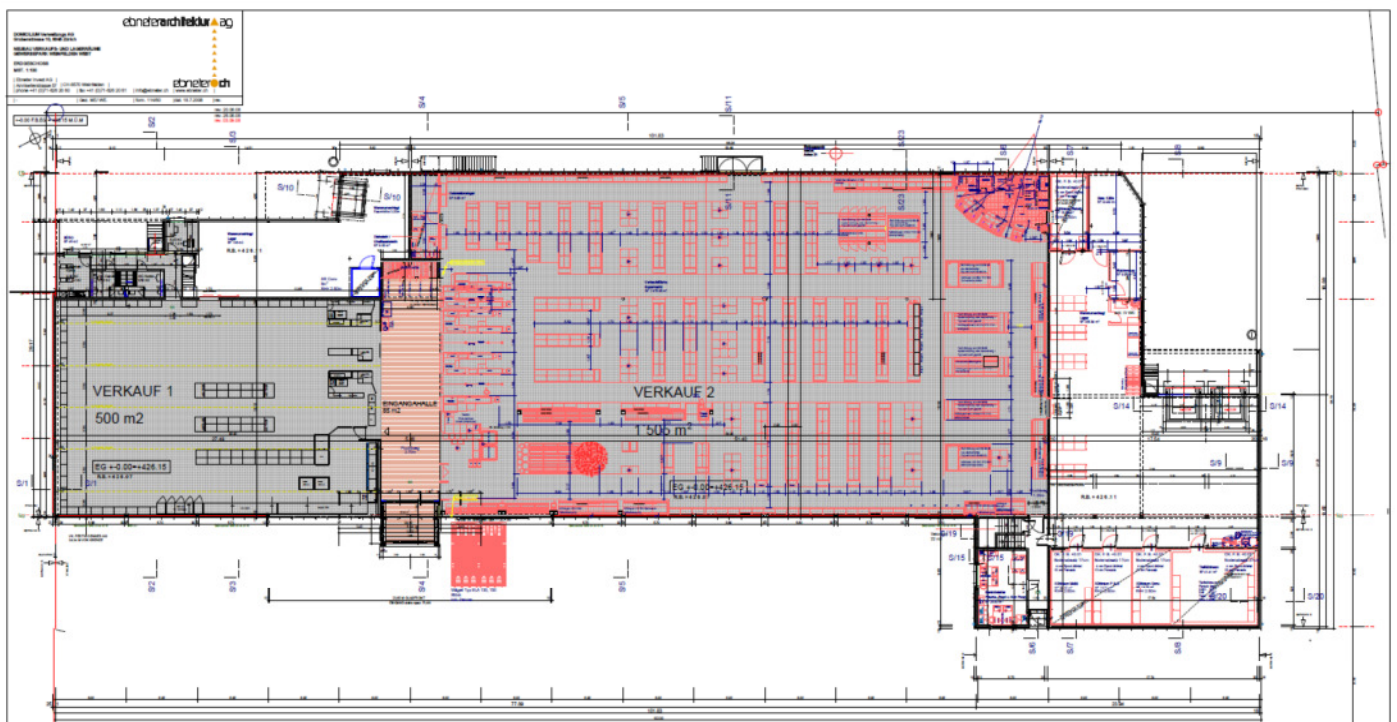

### Verkaufs- und Lagerräume Gewerbepark West, 8570 Weinfelden

<b>Standort</b>	Weststrasse 27, Weinfelden West
<b>Erstellungsjahr</b>	2008
<b>Bauherrschaft</b>	Dimicilium Verwaltungs AG, Grubenstrasse 10, 8045 Zürich
<b>Architekt</b>	Ebnetter Architektur AG, Amriswilerstrasse 57, 8570 Weinfelden
<b>Beschrieb</b>	Neubau Gewerbepark West (Migros/Denner)